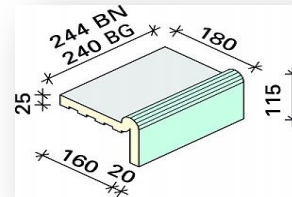

VarioColor 2116-171
24,4x5,6x0,7 см

VarioColor 2020-270
19,7x19,7x0,6 см

VarioColor 3030-971
29,7x29,7x0,7 см

Специальные фасонные элементы для бассейна:

Interbau RP3 690-788 RH
С ступень 24,4x11,9x1 см

Interbau RP6 906-788 RH C
ступень 24,4x11,9x1,5/2,5
см

Interbau RP7 906-788 RH C
угол внутр. 10,8x11,9x1,5
см

Interbau B5 690 RH B
рукохват
24,4x18x11,5x2,5 см

Для более подробного знакомства с нами и ознакомления
с представляемой нами
продукцией обращайтесь в отдел продаж по
нижеуказанным контактам