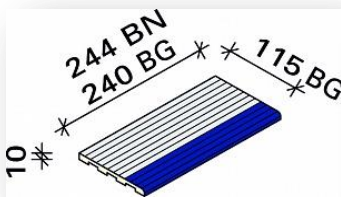

VarioColor 2116-171
24,4x5,6x0,7 см

VarioColor 2020-270
19,7x19,7x0,6 см

VarioColor 3030-971
29,7x29,7x0,7 см

Специальные фасонные элементы для бассейна:

Interbau RP3 690-788 RH
С ступень 24,4x11,9x1 см

Interbau RP6 906-788 RH C
ступень 24,4x11,9x1,5/2,5
см