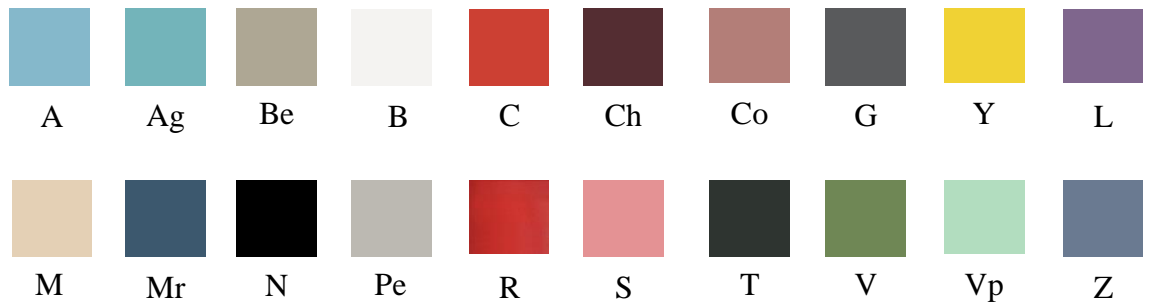

EXAGRES (Испания) - Бассейновая плитка

Базовая плитка для чаш бассейнов и цветовая гамма

Противоскользящая напольная плитка

Рукохватки, уголки, дополнительные элементы для края бассейна: