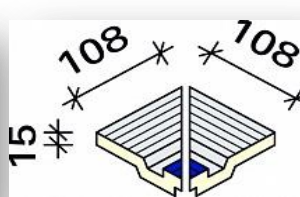

Основные форматы коллекции VarioColor:

VarioColor 1200-710
24,4x11,9x0,7 см

VarioColor 1515-671
14,7x14,7x0,6 см

VarioColor 1212-788
Противоскользящая
поверх. 11,9x11,9x0,7 см

VarioColor 2424-370
24,4x24,4x0,7 см

VarioColor 2116-171
24,4x5,6x0,7 см

VarioColor 2020-270
19,7x19,7x0,6 см

VarioColor 3030-971
29,7x29,7x0,7 см

Специальные фасонные элементы для бассейна:

Interbau RP3 690-788 RH
С ступень 24,4x11,9x1 см

Interbau RP6 906-788 RH C
ступень 24,4x11,9x1,5/2,5
см

Interbau RP7 906-788 RH C
угол внутр. 10,8x11,9x1,5
см

Interbau B5 690 RH B
рукохват
24,4x18x11,5x2,5 см

Для более подробного знакомства с нами и ознакомления
с представляемой нами
продукцией обращайтесь в отдел продаж по
нижеуказанным контактам